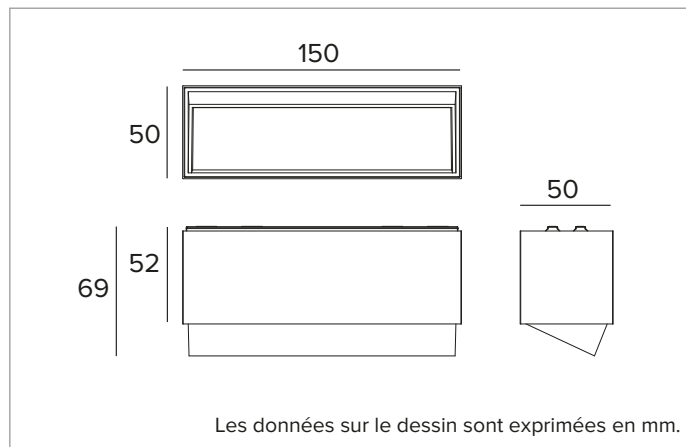

2T0124DD | OZ Module d'éclairage - Wall Washer

Modules lumineux LED Wall Washer magnétiques, alimentés en très basse tension

		3000K	H(m)	D1(m)	D2(m)	E _{max} (lx)	
		Ra90	36°	76°			
Fixture Power	18W	1	0.69	1.61	1532		
Source Flux	2389lm	2	1.39	3.22	383		
Fixture Flux	1710lm	3	2.08	4.84	170		
Efficacy	96lm/W	4	2.77	6.45	96		
TS1841	I _{max} =683cd/klm	I _{max}	1631cd	5	3.47	8.06	61

CCT nominale : 3000K

Durée utile (L80/B10) : >50000h tq +25°C

CARACTÉRISTIQUES DE L'ÉCLAIRAGE

Système optique Wall Washer : Réflecteur en aluminium anodisé à haute réflexion, filtre diffuseur holographique, cadre en polycarbonate noir.

Optique : WALL WASHER

Rendement optique : 72%

Flux appareil : 1710lm

Efficacité lumineuse : 96lm/W

Sécurité photobiologique : Conforme au groupe RG1 (Risque faible)

CARACTÉRISTIQUES MÉCANIQUES

Corps en aluminium moulé sous pression blanc. Dimensions 150x50mm.

Couleur et finition : Blanc plâtre

Dimensions : 50x150mm

Poids : 0,24Kg

Versión : DIGITAL DIMMING

Degré de protection : IP20

CARACTÉRISTIQUES ÉLECTRIQUES

Puissance installée : 18W

Alimentation : 48Vdc